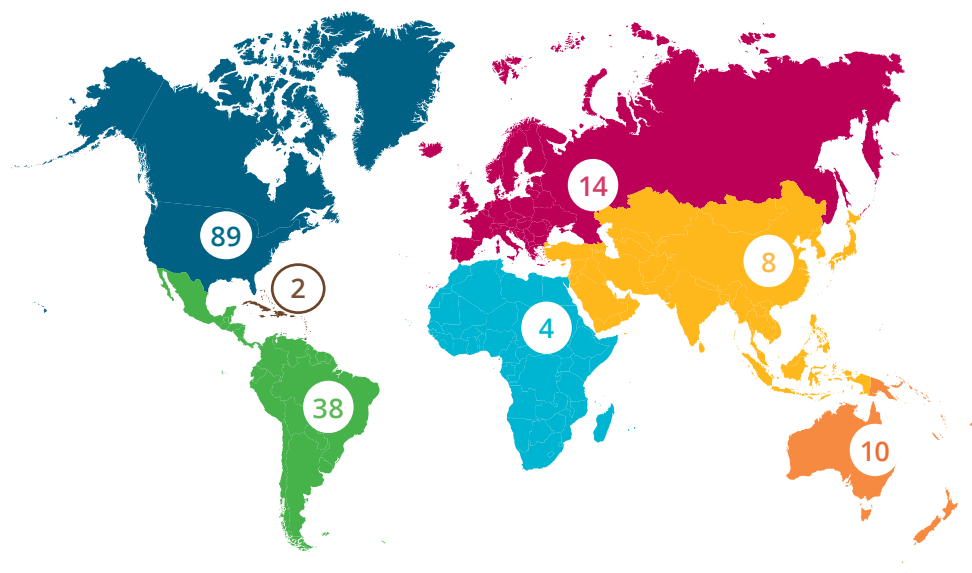

Tempel in aller Welt

Weitere Fakten und Statistiken sind zu finden unter newsroom.ChurchofJesusChrist.org.

ANZAHL DER IN BETRIEB BEFINDLICHEN TEMPEL: 165

EUROPA

Bern, Schweiz
London, England
Freiberg (Sachsen), Deutschland
Stockholm, Schweden
Frankfurt am Main, Deutschland
Preston, England
Madrid, Spanien
Den Haag, Niederlande
Kopenhagen, Dänemark
Helsinki, Finnland
Kiew, Ukraine
Paris, Frankreich
Rom, Italien
Lissabon, Portugal

KARIBIK

Santo Domingo,
Dominikanische Republik
Port-au-Prince, Haiti

SÜDAMERIKA

São Paulo, Brasilien
Recife, Brasilien
Porto Alegre, Brasilien
Curitiba, Brasilien
Manaus, Brasilien
Campinas, Brasilien
Fortaleza, Brasilien
Santiago, Chile
Lima, Peru

Buenos Aires, Argentinien
Bogotá, Kolumbien
Guayaquil, Ecuador
Cochabamba, Bolivien
Caracas, Venezuela
Montevideo, Uruguay
Asunción, Paraguay
Córdoba, Argentinien
Trujillo, Peru
Concepción, Chile
Barranquilla, Kolumbien

MEXIKO

Mexiko-Stadt
Colonia Juárez, Chihuahua
Ciudad Juárez
Hermosillo, Sonora
Oaxaca
Tuxtla Gutiérrez
Tampico
Villahermosa
Mérida
Veracruz
Guadalajara
Monterrey
Tijuana

MITTELAMERIKA

San José, Costa Rica
Panama-Stadt, Panama
San Salvador, El Salvador